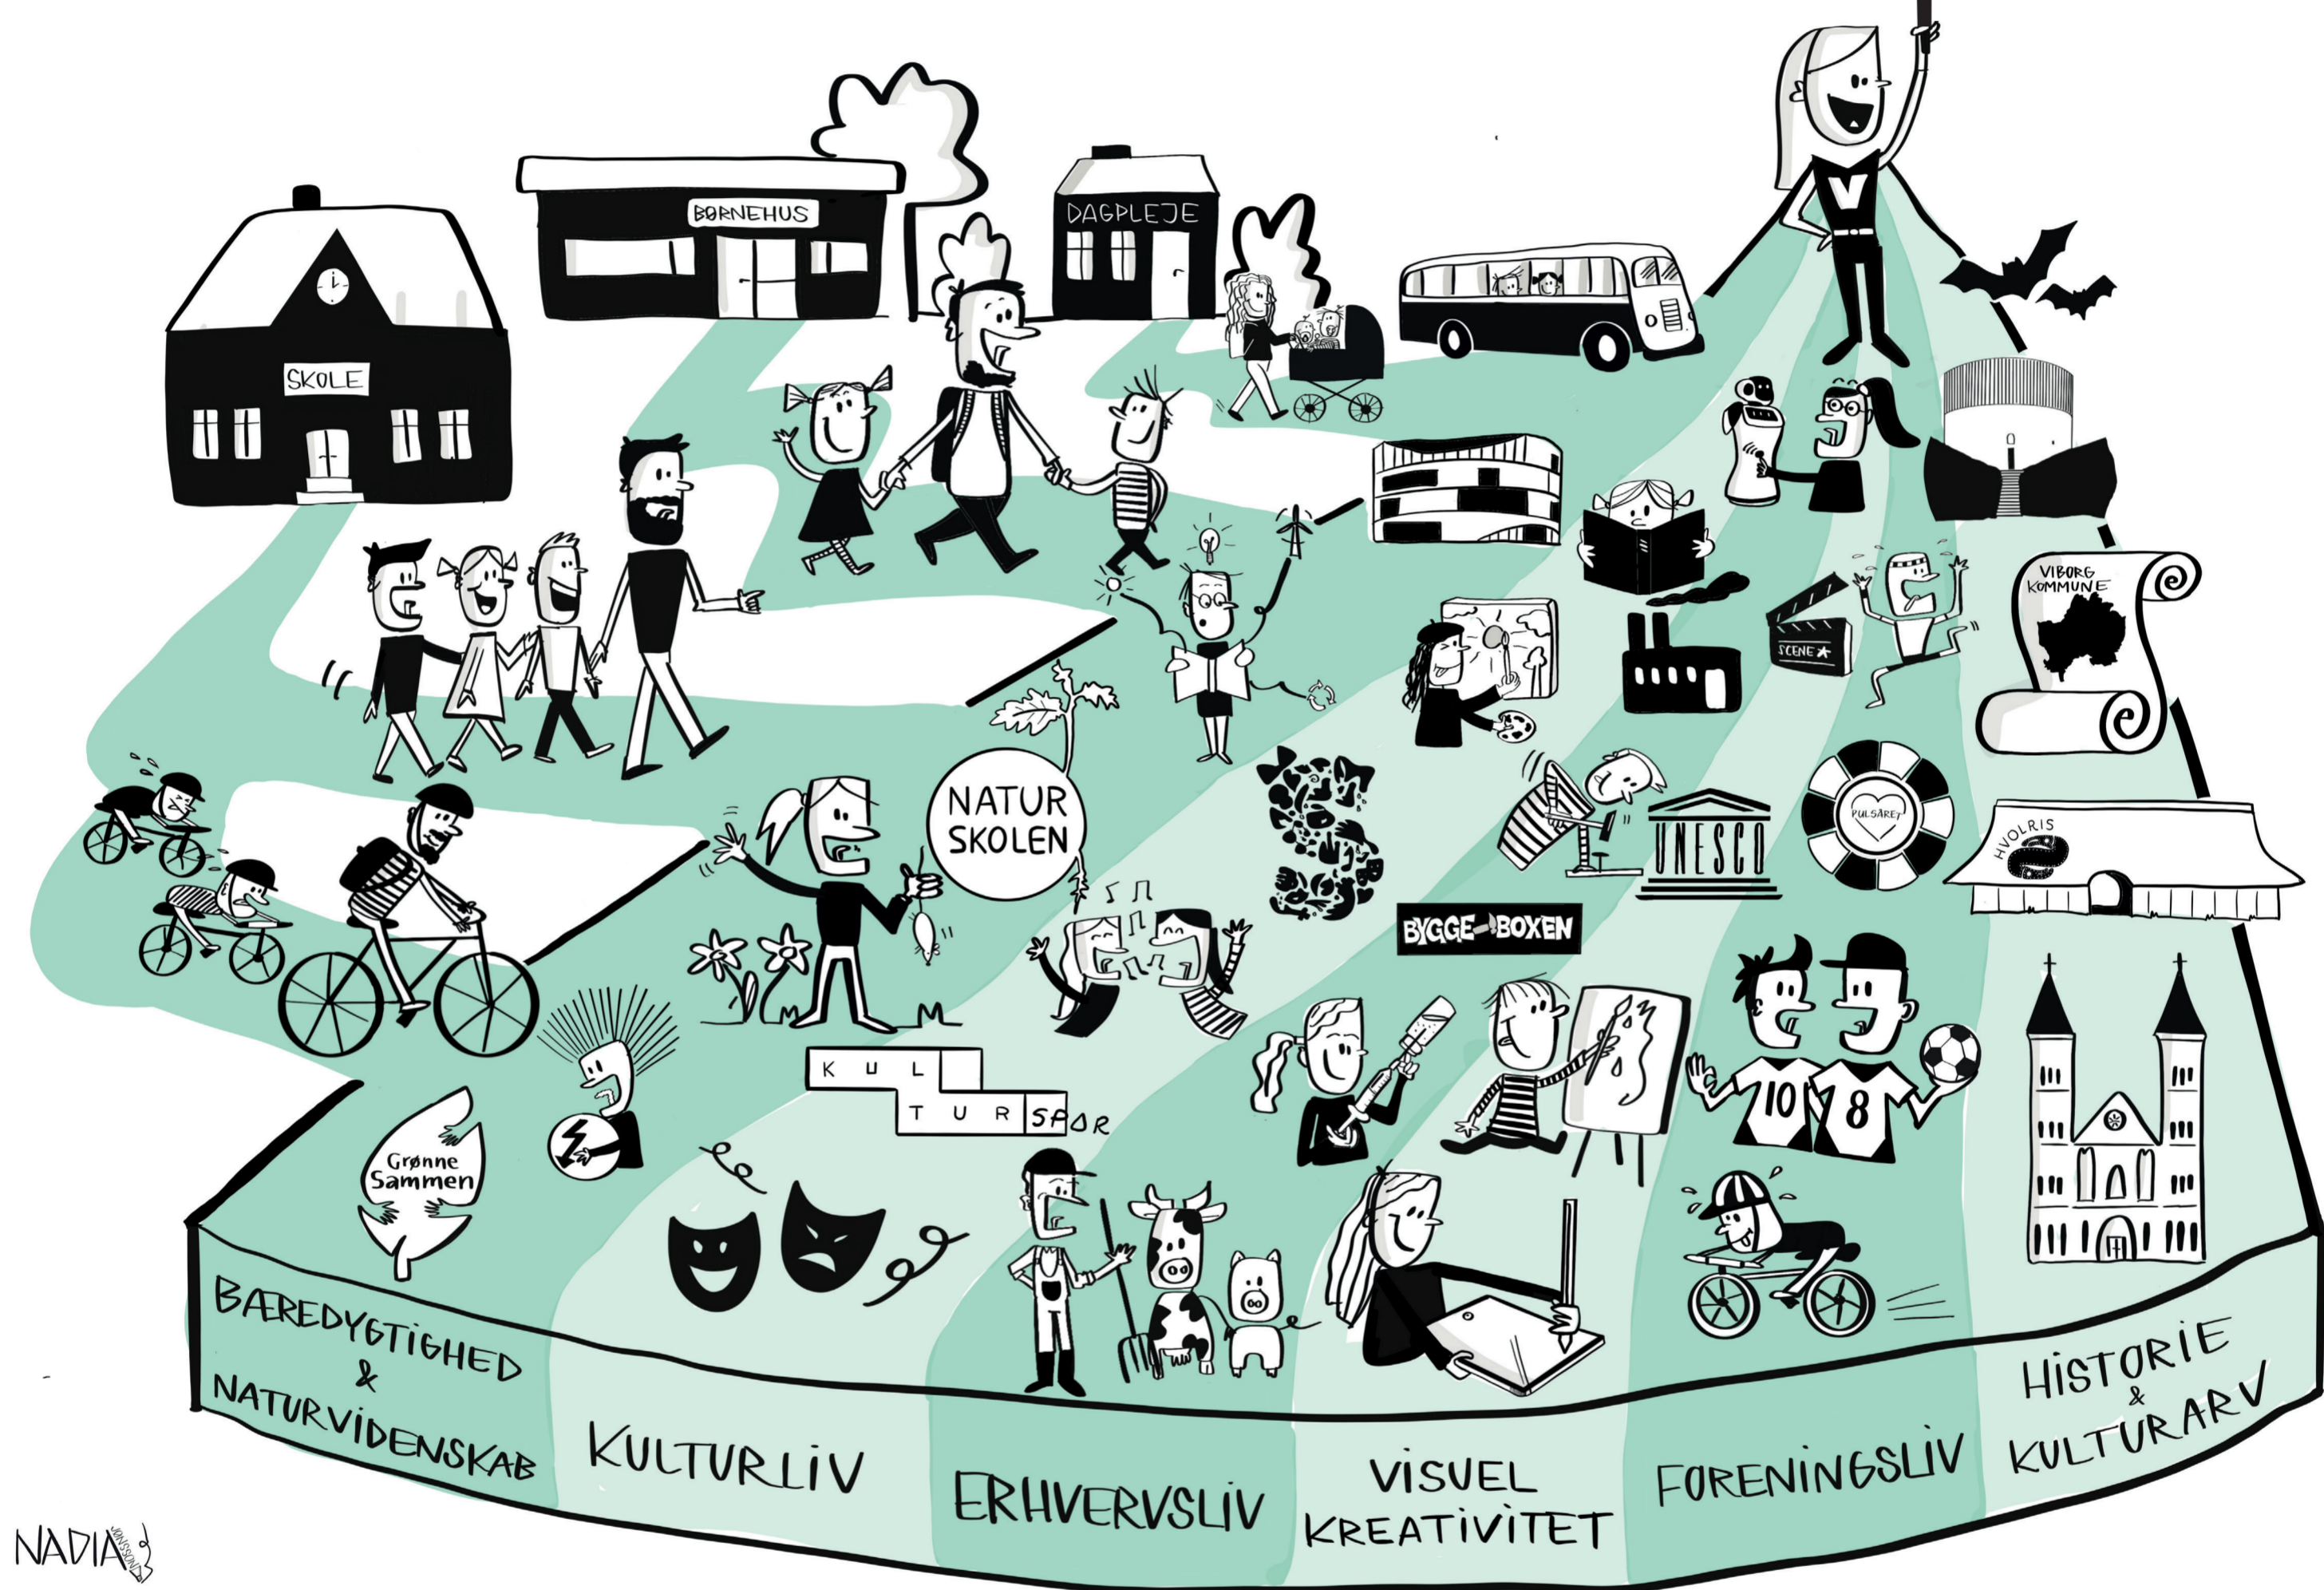

VIBORG
KOMMUNE

FÆLLES FUNDAMENT FOR DANMARKS BEDSTE ÅBNE SKOLE OG DAGTILBUD

Scan koden og læs mere

KLC Viborg
Flere veje til læring

FORSKELLIGE
I FÆLLESSKAB

NADIA

FÆLLES FUNDAMENT FOR DANMARKS BEDSTE ÅBNE SKOLE OG DAGTILBUD

Børn i daginstitutioner og skoler i Viborg Kommune står på et fundament af mange forskellige læringsarenaer. Disse bidrager til flere veje til læring, øget deltagelsesmuligheder og motivation for læring. Børnene kender derfor de muligheder, der findes, hvor de bor – også når de bliver voksne.