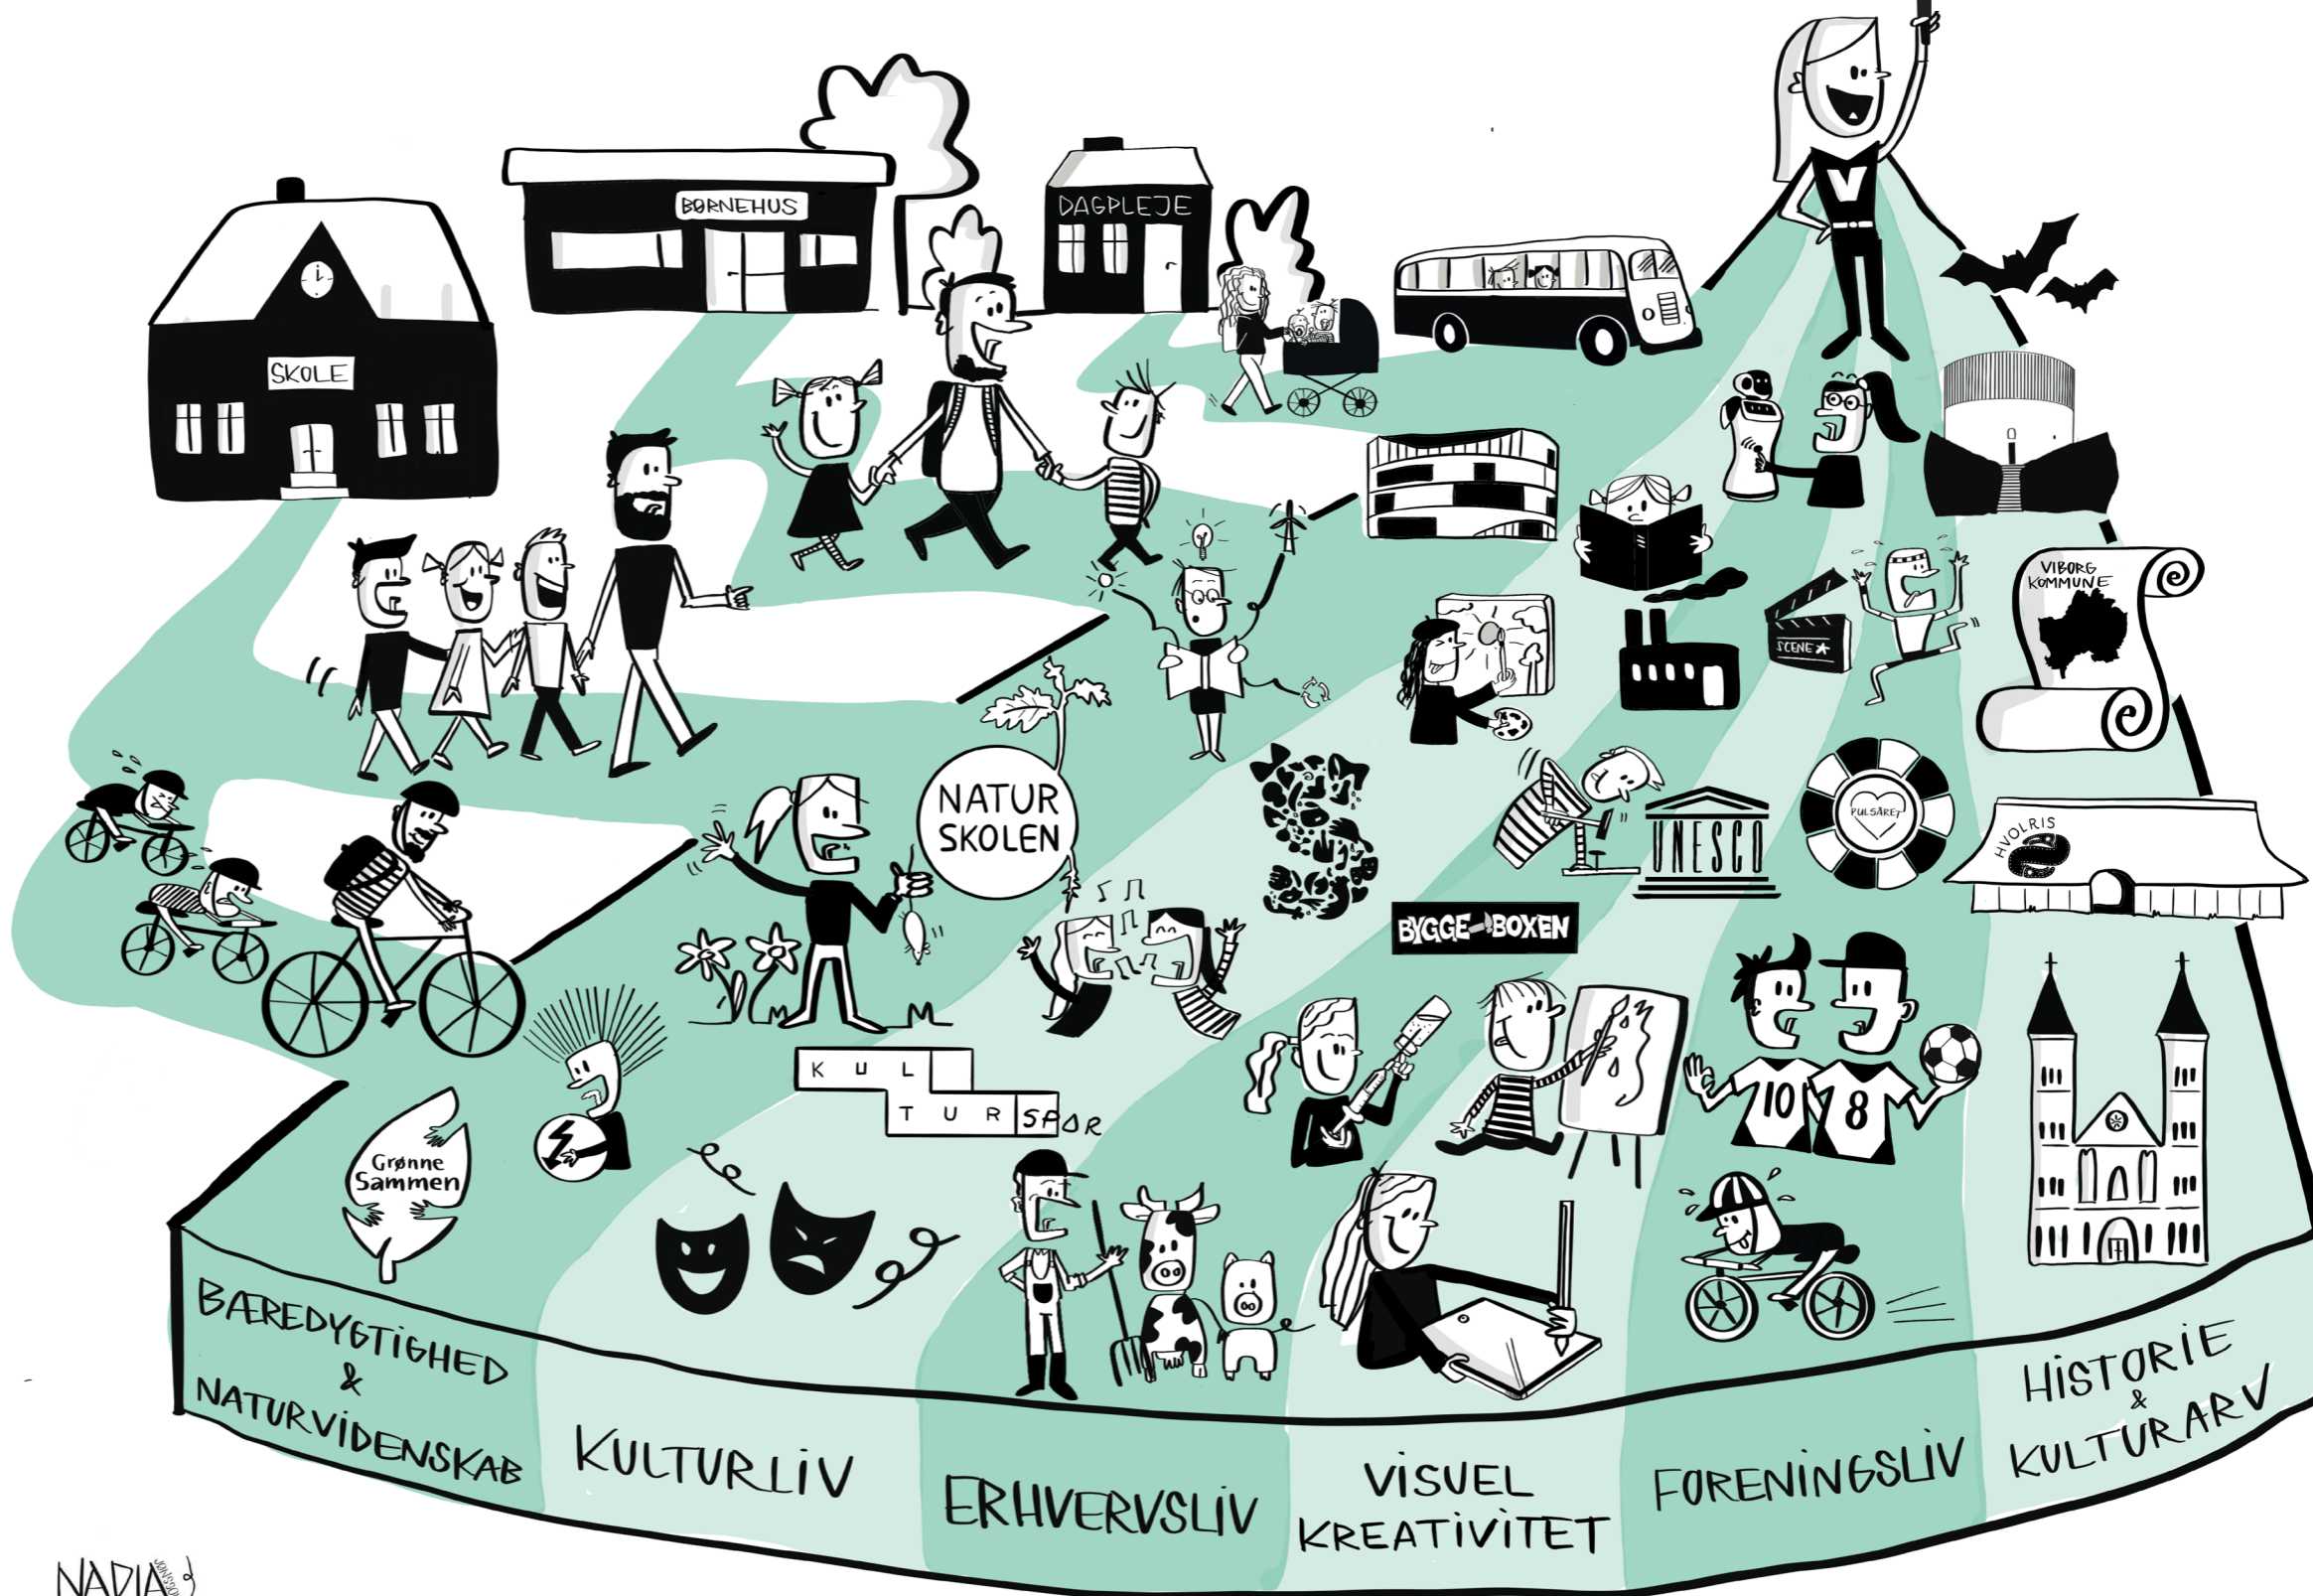

VIBORG
KOMMUNE

FÆLLES FUNDAMENT FOR DANMARKS BEDSTE ÅBNE SKOLE OG DAGTILBUD

Scan koden og læs mere

KLC Viborg
Flere veje til læring

FORSKELLIGE
I FÆLLESSKAB

NADIA

FÆLLES FUNDAMENT FOR DANMARKS BEDSTE ÅBNE SKOLE OG DAGTILBUD

Børn i daginstitutioner og skoler i Viborg Kommune står på et fundament af mange forskellige læringsarenaer. Disse bidrager til flere veje til læring, øget deltagelsesmuligheder og motivation for læring. Børnene kender derfor de muligheder, der findes, hvor de bor – også når de bliver voksne.